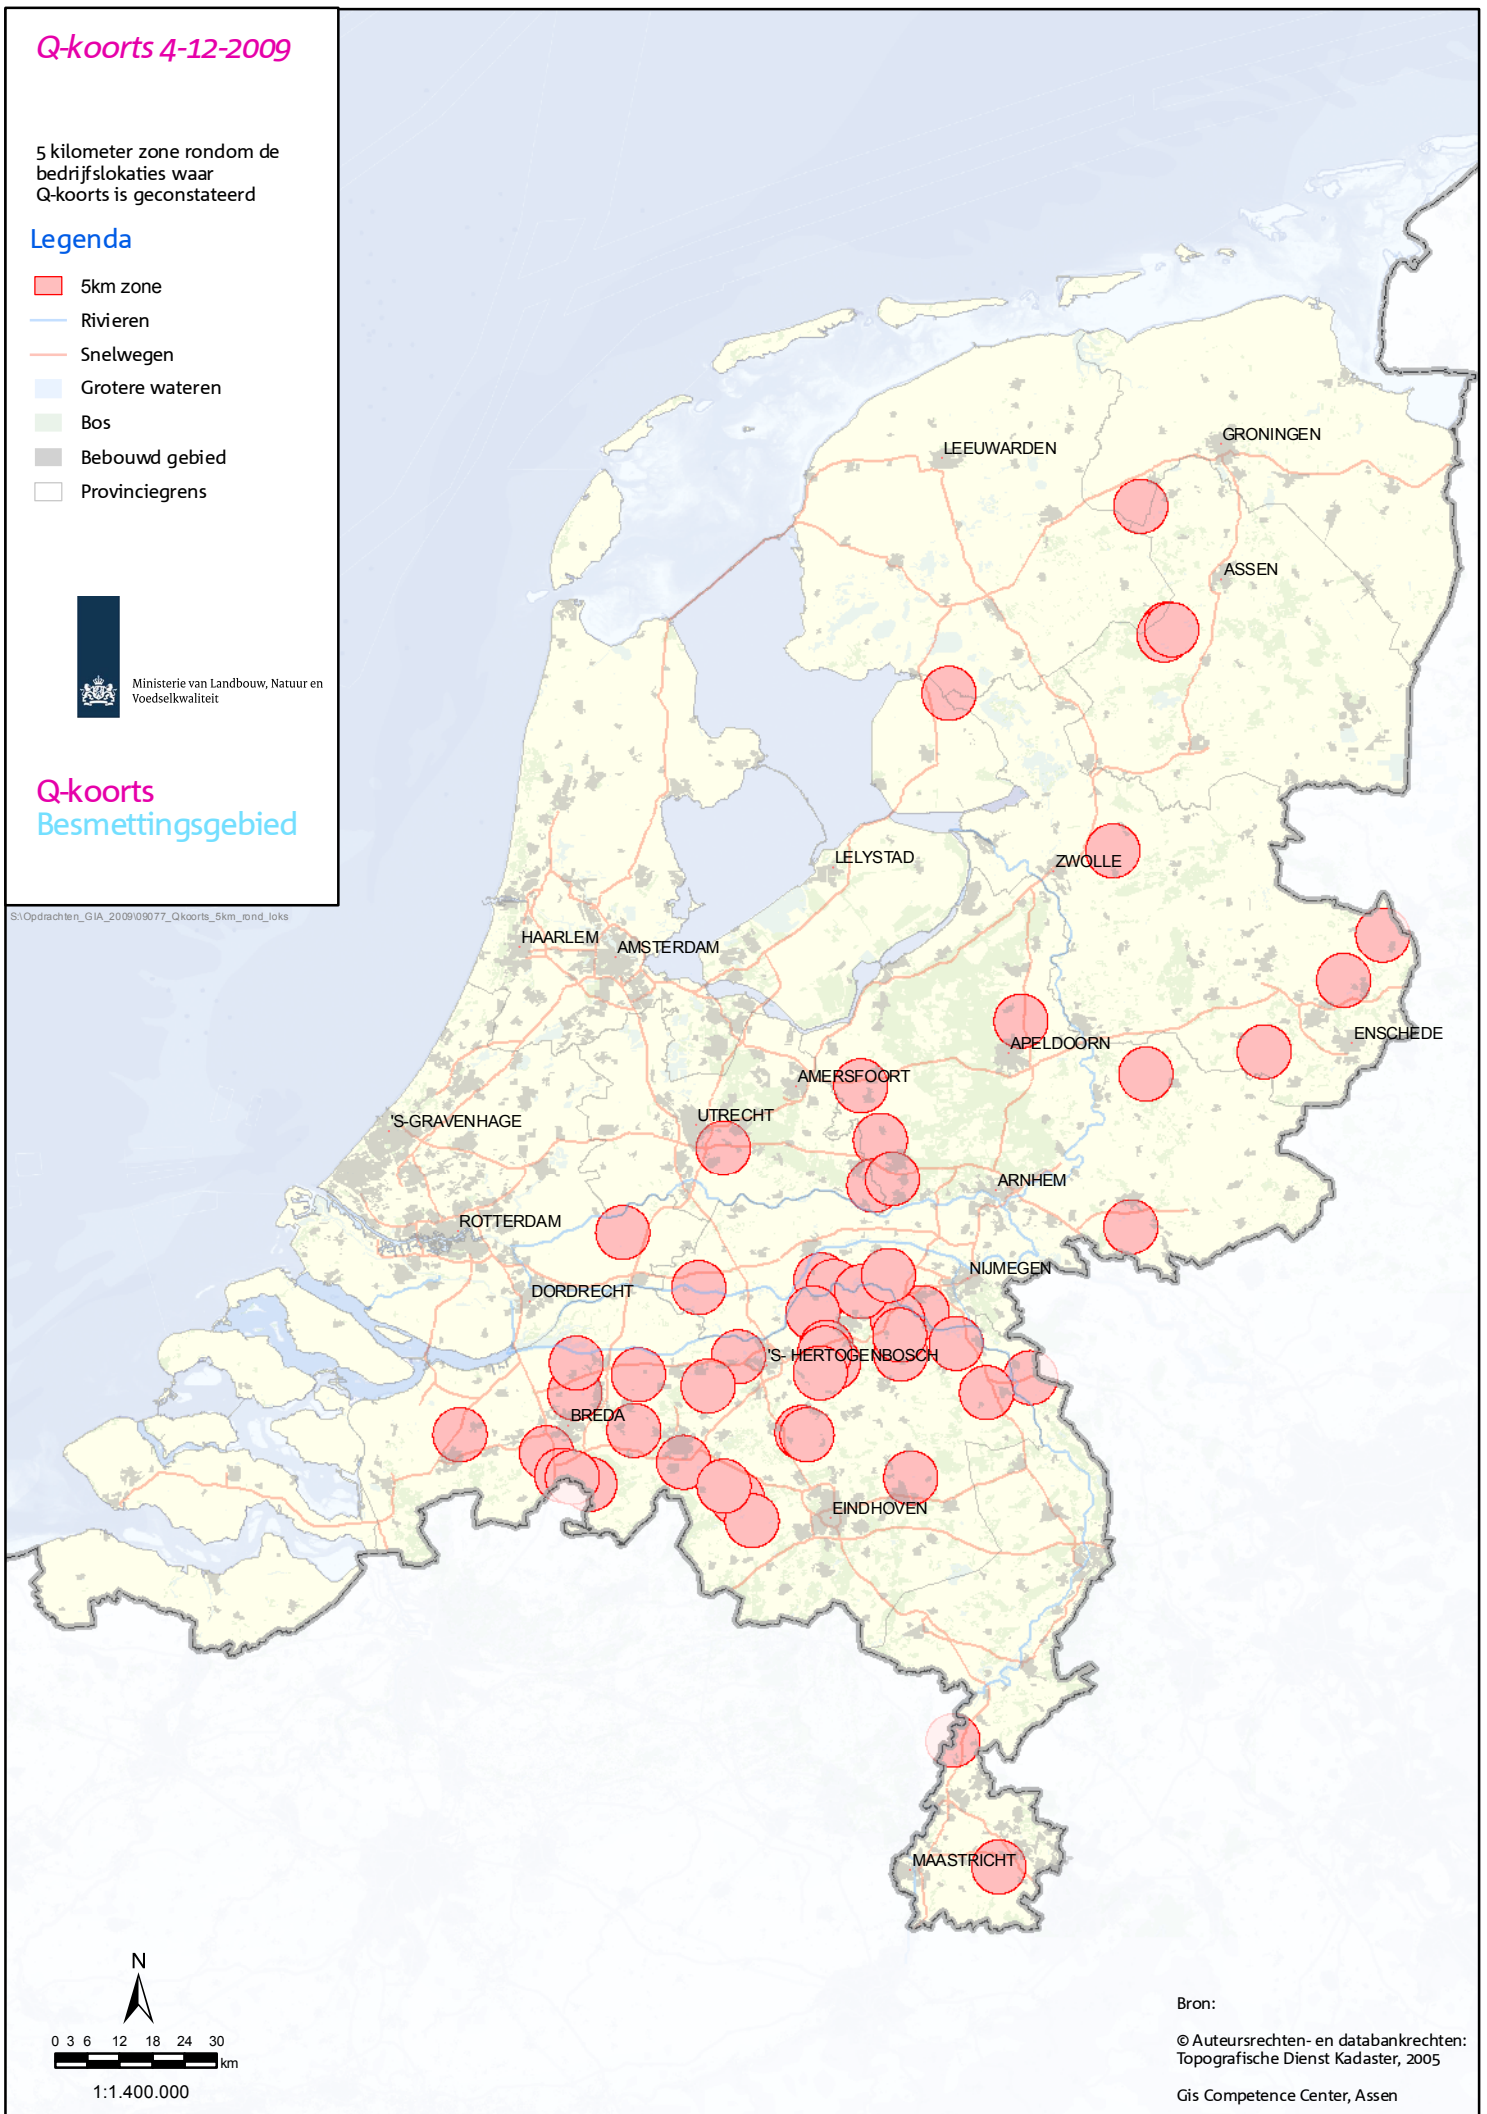

Q-koorts 4-12-2009

5 kilometer zone rondom de bedrijfslokaties waar Q-koorts is geconstateerd

Legenda

- 5km zone
- Rivieren
- Snelwegen
- Grotere wateren
- Bos
- Bebouwd gebied
- Provinciegrens

Ministerie van Landbouw, Natuur en Voedselkwaliteit

Q-koorts Besmettingsgebied

0 3 6 12 18 24 30
km

1:1.400.000

Bron:

© Auteursrechten- en databankrechten:
Topografische Dienst Kadaster, 2005

Gis Competence Center, Assen